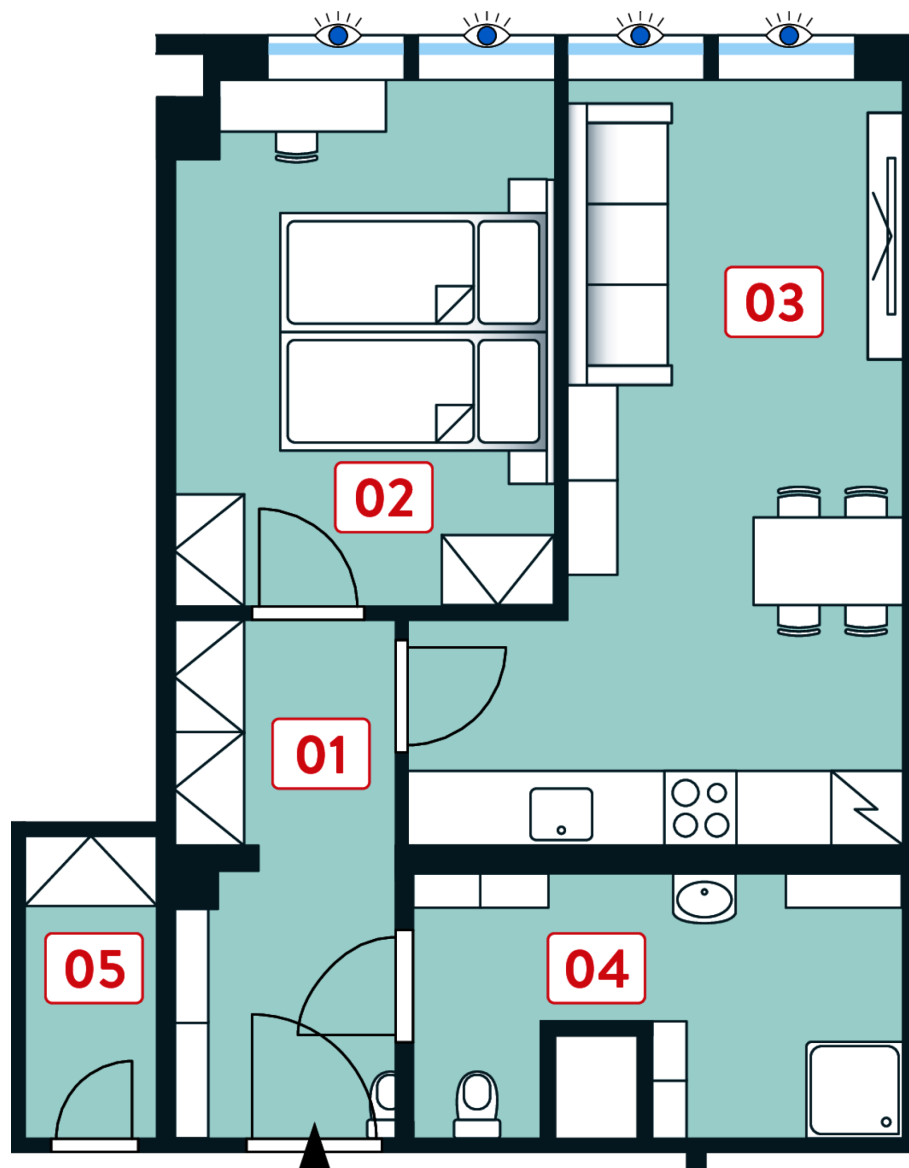

## Недвижимость № 3417

Положение в комплексе

Положение в здании

Положение в этажах

by

**PSN** 

### Планировка объекта

### Основная информация

ID недвижимости	VBB3417
Собственность	частная
Планировка	2+kk
Этаж	4/5
Ориентация единицы	3
Тип здания	скелет
Состояние единицы	доступный
Состояние при передаче	fit out

### Акредж

01 Фойе входа	7 м <sup>2</sup>
02 Комната	13 м <sup>2</sup>
03 Комната	18,8 м <sup>2</sup>
04 Ванная комната с туалетом	6,9 м <sup>2</sup>
05 Кладовая комната	2,5 м <sup>2</sup>
Вертикальная конструкция	3,8 м <sup>2</sup>
<b>Площадь пола</b>	<b>51,9 м<sup>2</sup></b>
<b>Общая площадь</b>	<b>63,9 м<sup>2</sup></b>