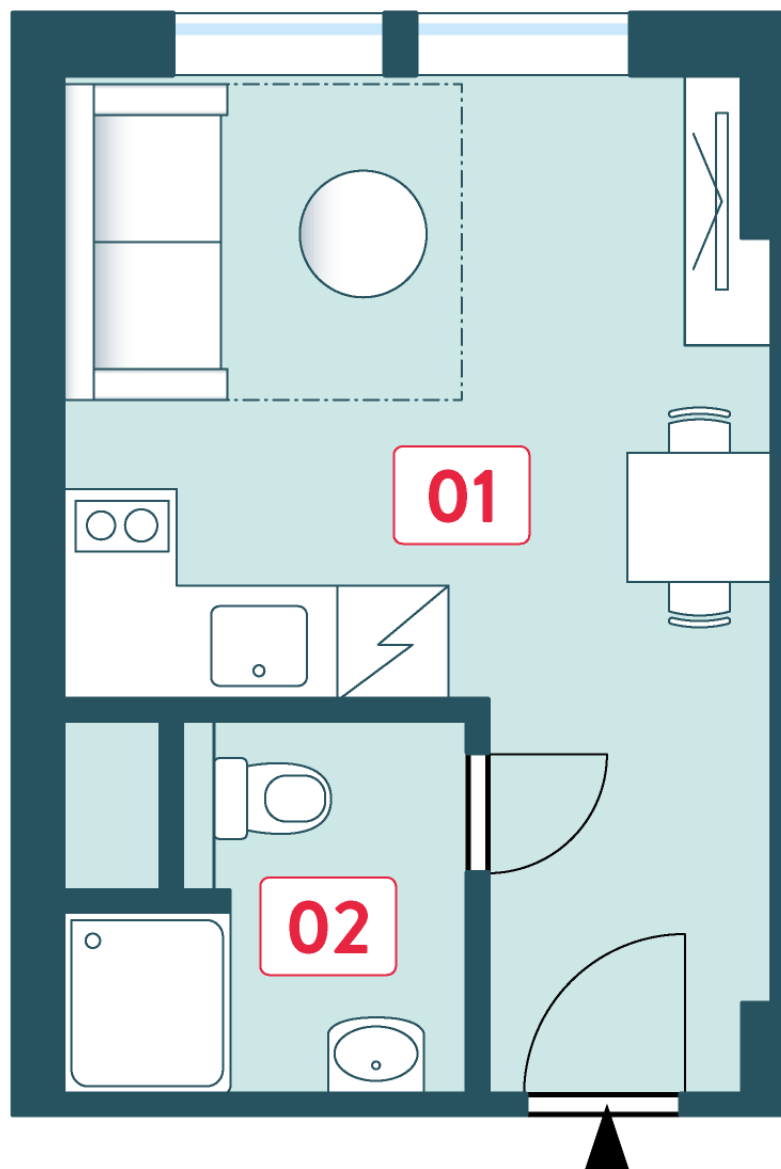

Планировка объекта

Основная информация

ID недвижимости	VBA1802
Собственность	частная
Планировка	1+kk
Этаж	8/9
Ориентация единицы	3
Тип здания	железобетон
Состояние единицы	продан
Состояние при передаче	fit out
Парковка	нет

Акредж

Вертикальная конструкция	0,8 м ²
Площадь пола	17,2 м²
Общая площадь	17,2 м²

Примечание: площади отдельных комнат только приблизительные. Оборудование, показанное в планах (мебель, кухонный гарнитур, электроприборы и т. Д.), Не включены. Точные параметры указаны в договоре. Разработчик оставляет за собой право вносить незначительные изменения. Любые изменения в планировке или материалах подлежат соблюдению общеобязательных строительных и правовых норм.