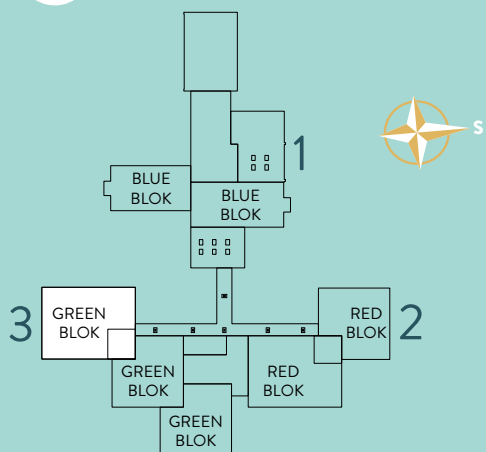

Jednotka č.

3311

3. NP • 1+kk • 24,0 m²

Info o jednotce

MÍSTNOSTI

01 Pokoj se zádveřím	18,3 m ²
02 Koupelna s WC	3,5 m ²

PŘÍSLUŠENSTVÍ

Sklepní kóje č. 152	1,2 m ²
---------------------	--------------------

PODLAHOVÁ PLOCHA

Svislé nosné a nenosné konstrukce	
uvnitř jednotky	1,0 m ²
Podlahová plocha	22,8 m ²
Celková plocha	24,0 m ²

Kde se jednotka nachází

vbloku

Výhled z jednotky

Orientace na patře

Poznámka: Plochy jednotlivých místností jsou pouze orientační. Vyobrazené zařízení v plánech (nábytek, kuch. linka, el. spotřebice, atd.) nejsou součástí dodávky. Přesné parametry jsou specifikovány ve smlouvě. Developer si vyhrazuje právo na drobné úpravy. Případná změna dispozice nebo materiálů podléhá splnění obecně závazných stavebních a právních předpisů.