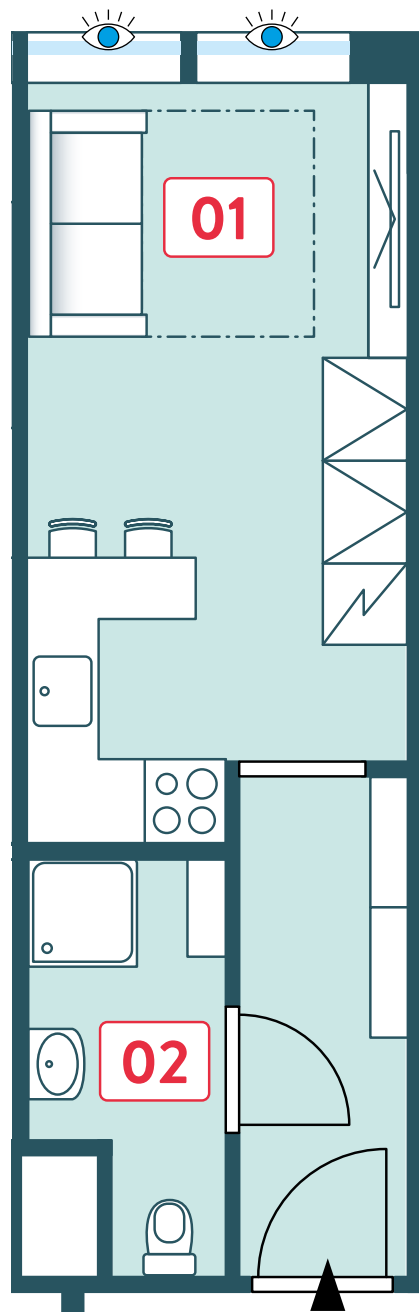

Jednotka č.

3311

3. NP • 1+kk • 24,0 m²

Info o jednotce

MÍSTNOSTI

01 Pokoj se zádveřím	18,3 m ²
02 Koupelna s WC	3,5 m ²

PŘÍSLUŠENSTVÍ

Sklepní kóje č. 152	1,2 m ²
---------------------	--------------------

PODLAHOVÁ PLOCHA

Svislé nosné a nenosné konstrukce	
uvnitř jednotky	1,0 m ²
Podlahová plocha	22,8 m ²
Celková plocha	24,0 m ²

Kde se jednotka nachází

vbloku

Výhled z jednotky

Orientace na patře

Poznámka: Plochy jednotlivých místností jsou pouze orientační. Vyobrazené zařízení v plánech (nábytek, kuch. linka, el. spotřebice, atd.) nejsou součástí dodávky. Přesné parametry jsou specifikovány ve smlouvě. Developer si vyhrazuje právo na drobné úpravy. Případná změna dispozice nebo materiálů podléhá splnění obecně závazných stavebních a právních předpisů.