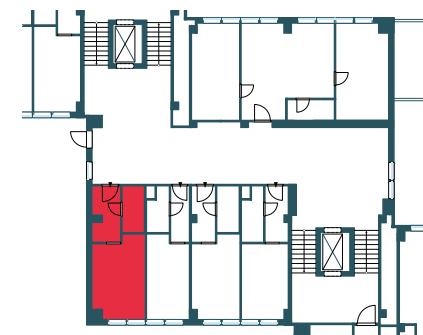

Jednotka č.

3158

1. NP • 1+kk • 27,9 m²

Info o jednotce

MÍSTNOSTI

01 Pokoj se zádveřím	22,7 m ²
02 Koupelna s WC	4,0 m ²

PODLAHOVÁ PLOCHA

Svislé nosné a nenosné konstrukce uvnitř jednotky	1,2 m ²
Podlahová plocha	27,9 m ²
Celková plocha	27,9 m ²

Kde se jednotka nachází

vbloku

Výhled z jednotky

Orientace na patře

Poznámka: Plochy jednotlivých místností jsou pouze orientační. Vyobrazené zařízení v plánech (nábytek, kuch. linka, el. spotřebice, atd.) nejsou součástí dodávky. Přesné parametry jsou specifikovány ve smlouvě. Developer si vyhrazuje právo na drobné úpravy. Případná změna dispozice nebo materiálů podléhá splnění obecně závazných stavebních a právních předpisů.