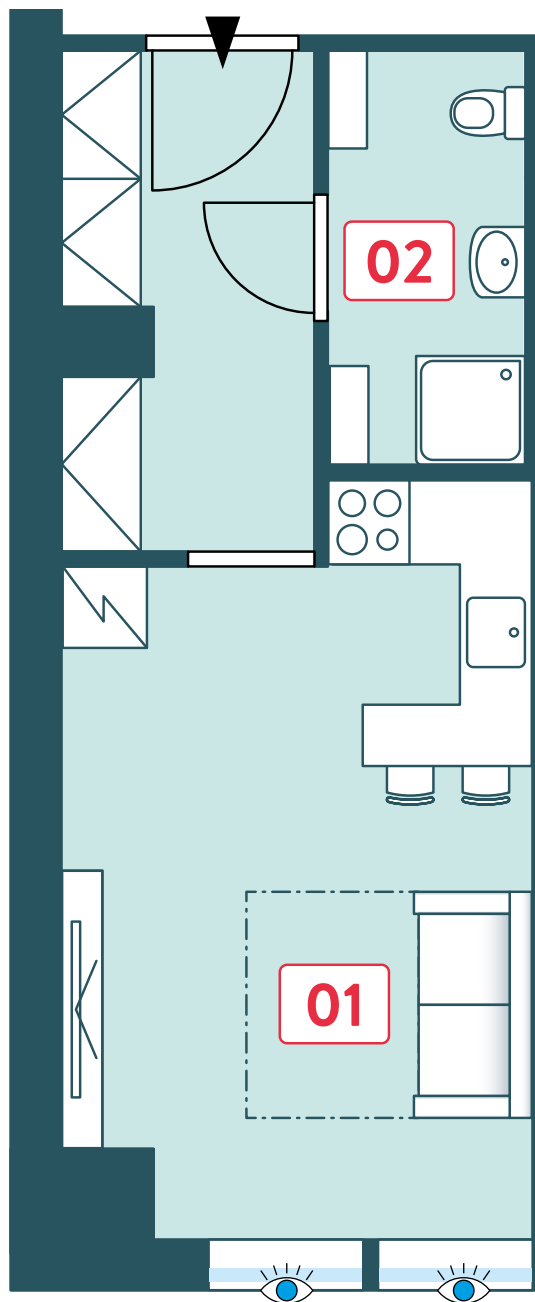

Jednotka č.

3158

1. NP • 1+kk • 27,9 m²

Info o jednotce

MÍSTNOSTI

01 Pokoj se zádveřím	22,7 m ²
02 Koupelna s WC	4,0 m ²

PODLAHOVÁ PLOCHA

Svislé nosné a nenosné konstrukce uvnitř jednotky	1,2 m ²
Podlahová plocha	27,9 m ²
Celková plocha	27,9 m ²

Kde se jednotka nachází

vbloku

Výhled z jednotky

Orientace na patře

Poznámka: Plochy jednotlivých místností jsou pouze orientační. Vyobrazené zařízení v plánech (nábytek, kuch. linka, el. spotřebice, atd.) nejsou součástí dodávky. Přesné parametry jsou specifikovány ve smlouvě. Developer si vyhrazuje právo na drobné úpravy. Případná změna dispozice nebo materiálů podléhá splnění obecně závazných stavebních a právních předpisů.