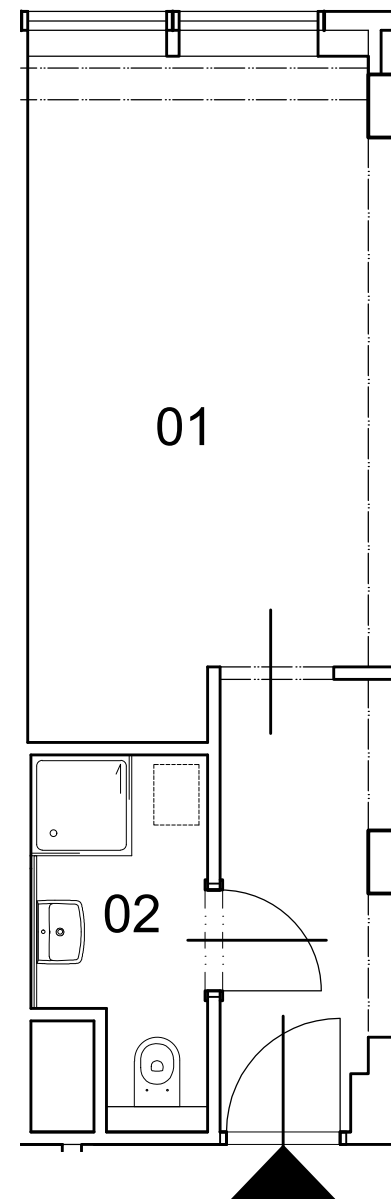

vbloku

JEDNOTKA č. 2420 / 4.NP / 1kk / 24.7 m²

01 ZÁDVEŘÍ	20.1 m ²
02 KOUPELNA S WC	3.5 m ²

SVISLÉ NOSNÉ A NENOSNÉ KONSTRUKCE UVNITŘ JEDNOTKY	1.1 m ²
--	--------------------

PODLAHOVÁ PLOCHA	24.7 m ²
------------------	---------------------

vbloku

Peroutkova 531/81, Praha 5

UBYTOVACÍ JEDNOTKA č.2420 PODLAŽÍ 4.NP MÉRITKO 1:60

Poznámka: Plochy jednotlivých místností jsou pouze orientační. Vyobrazené zařízení v plánech (nábytek, kuch. linka, el. spotřebice, atd.) nejsou součástí dodávky. Přesné parametry jsou specifikovány ve smlouvě. Developer si vyhrazuje právo na drobné úpravy. Případná změna dispozice nebo materiálů podléhá splnění obecně závazných stavebních a právních předpisů.