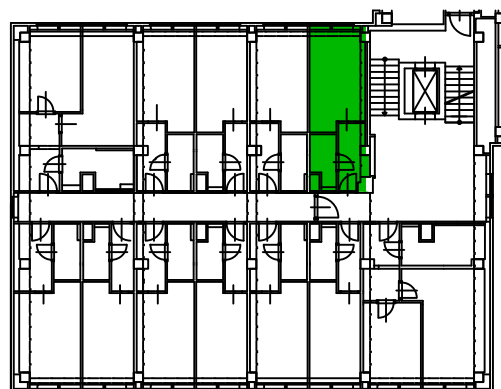

vbloku

JEDNOTKA č. 2420 / 4.NP / 1kk / 24.7 m²

01 ZÁDVEŘÍ	20.1 m ²
02 KOUPELNA S WC	3.5 m ²

SVISLÉ NOSNÉ A NENOSNÉ KONSTRUKCE UVNITŘ JEDNOTKY	1.1 m ²
--	--------------------

PODLAHOVÁ PLOCHA	24.7 m ²
------------------	---------------------

vbloku

Peroutkova 531/81, Praha 5

UBYTOVACÍ JEDNOTKA č.2420 PODLAŽÍ 4.NP MÉRITKO 1:60

Poznámka: Plochy jednotlivých místností jsou pouze orientační. Vyobrazené zařízení v plánech (nábytek, kuch. linka, el. spotřebice, atd.) nejsou součástí dodávky. Přesné parametry jsou specifikovány ve smlouvě. Developer si vyhrazuje právo na drobné úpravy. Případná změna dispozice nebo materiálů podléhá splnění obecně závazných stavebních a právních předpisů.