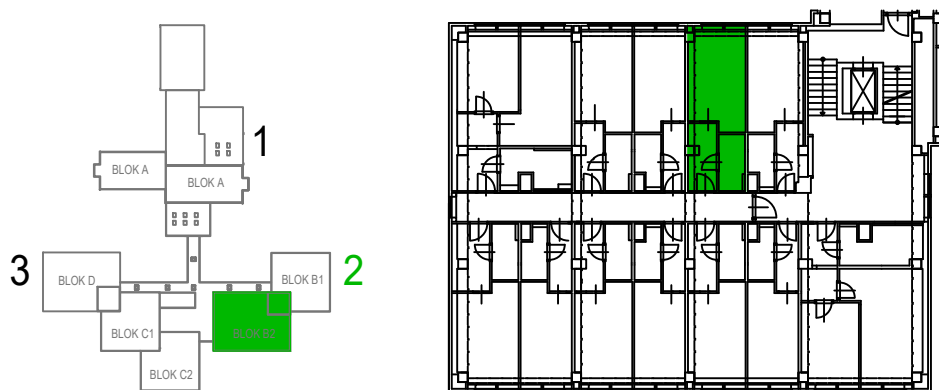

# vbloku

JEDNOTKA č. 2419 / 4.NP / 1kk / 26.0 m<sup>2</sup>

01 ZÁDVEŘÍ	20.7 m <sup>2</sup>
02 KOUPELNA S WC	4.1 m <sup>2</sup>

SVISLÉ NOSNÉ A NENOSNÉ KONSTRUKCE UVNITŘ JEDNOTKY	1.2 m <sup>2</sup>
--	--------------------

PODLAHOVÁ PLOCHA	26.0 m <sup>2</sup>
------------------	---------------------

vbloku

Peroutkova 531/81, Praha 5

UBYTOVACÍ JEDNOTKA č.2419 PODLAŽÍ 4.NP MÉRITKO 1:60

Poznámka: Plochy jednotlivých místností jsou pouze orientační. Vyobrazené zařízení v plánech (nábytek, kuch. linka, el. spotřebiče, atd.) nejsou součástí dodávky. Přesné parametry jsou specifikovány ve smlouvě. Developer si vyhrazuje právo na drobné úpravy. Případná změna dispozice nebo materiálů podléhá splnění obecně závazných stavebních a právních předpisů.