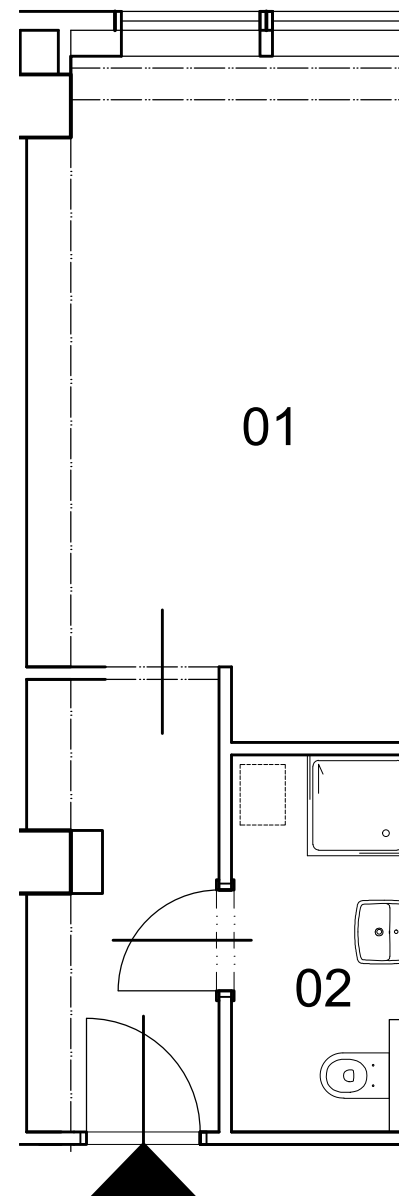

# vbloku

JEDNOTKA č. 2419 / 4.NP / 1kk / 26.0 m<sup>2</sup>

01 ZÁDVEŘÍ	20.7 m <sup>2</sup>
02 KOUPELNA S WC	4.1 m <sup>2</sup>

SVISLÉ NOSNÉ A NENOSNÉ KONSTRUKCE UVNITŘ JEDNOTKY	1.2 m <sup>2</sup>
--	--------------------

PODLAHOVÁ PLOCHA	26.0 m <sup>2</sup>
------------------	---------------------

vbloku

Peroutkova 531/81, Praha 5

UBYTOVACÍ JEDNOTKA č.2419 PODLAŽÍ 4.NP MÉRITKO 1:60

Poznámka: Plochy jednotlivých místností jsou pouze orientační. Vyobrazené zařízení v plánech (nábytek, kuch. linka, el. spotřebiče, atd.) nejsou součástí dodávky. Přesné parametry jsou specifikovány ve smlouvě. Developer si vyhrazuje právo na drobné úpravy. Případná změna dispozice nebo materiálů podléhá splnění obecně závazných stavebních a právních předpisů.