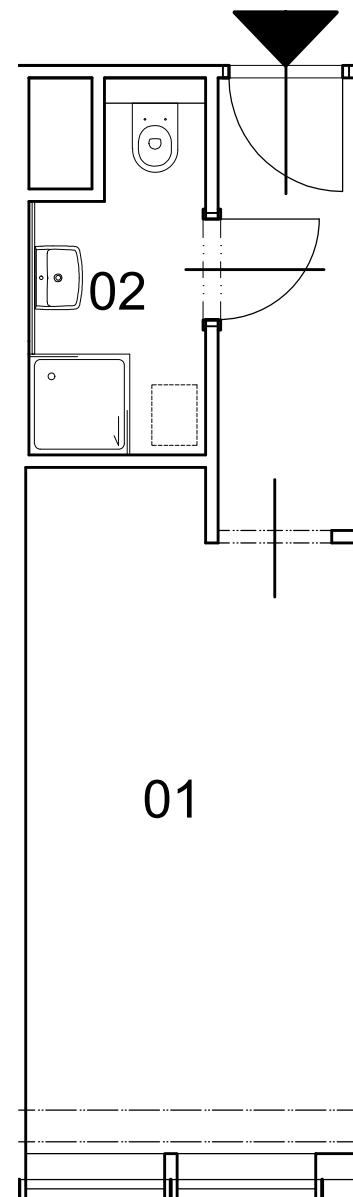

vbloku

JEDNOTKA č. 2412 / 4.NP / 1kk / 22.8 m²

01 POKOJ SE ZÁDVEŘÍM	18.2 m ²
02 KOUPELNA S WC	3.5 m ²

SVISLÉ NOSNÉ A NENOSNÉ KONSTRUKCE UVNITŘ JEDNOTKY	1.1 m ²
--	--------------------

PODLAHOVÁ PLOCHA	22.8 m ²
------------------	---------------------

vbloku

Peroutkova 531/81, Praha 5

UBYTOVACÍ JEDNOTKA č.2412 PODLAŽÍ 4.NP MÉRITKO 1:60

Poznámka: Plochy jednotlivých místností jsou pouze orientační. Vyobrazené zařízení v plánech (nábytek, kuch. linka, el. spotřebiče, atd.) nejsou součástí dodávky. Přesné parametry jsou specifikovány ve smlouvě. Developer si vyhrazuje právo na drobné úpravy. Případná změna dispozice nebo materiálů podléhá splnění obecně závazných stavebních a právních předpisů.