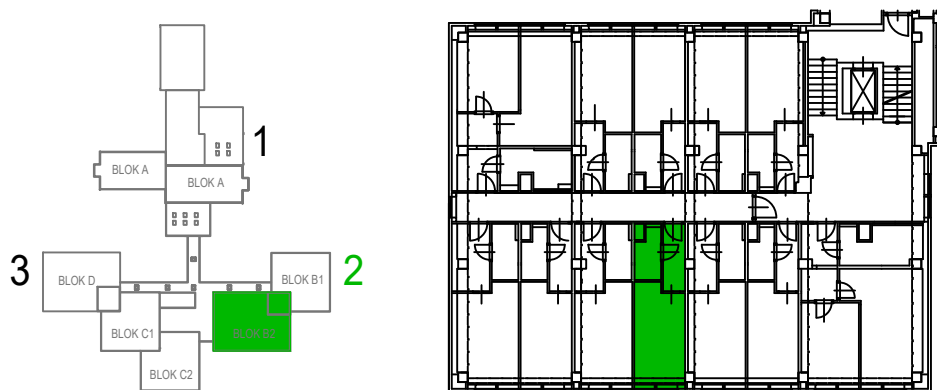

vbloku

JEDNOTKA č. 2412 / 4.NP / 1kk / 22.8 m²

01 POKOJ SE ZÁDVEŘÍM	18.2 m ²
02 KOUPELNA S WC	3.5 m ²

SVISLÉ NOSNÉ A NENOSNÉ KONSTRUKCE UVNITŘ JEDNOTKY	1.1 m ²
--	--------------------

PODLAHOVÁ PLOCHA	22.8 m ²
------------------	---------------------

vbloku

Peroutkova 531/81, Praha 5

UBYTOVACÍ JEDNOTKA č.2412 PODLAŽÍ 4.NP MÉRITKO 1:60

Poznámka: Plochy jednotlivých místností jsou pouze orientační. Vyobrazené zařízení v plánech (nábytek, kuch. linka, el. spotřebiče, atd.) nejsou součástí dodávky. Přesné parametry jsou specifikovány ve smlouvě. Developer si vyhrazuje právo na drobné úpravy. Případná změna dispozice nebo materiálů podléhá splnění obecně závazných stavebních a právních předpisů.