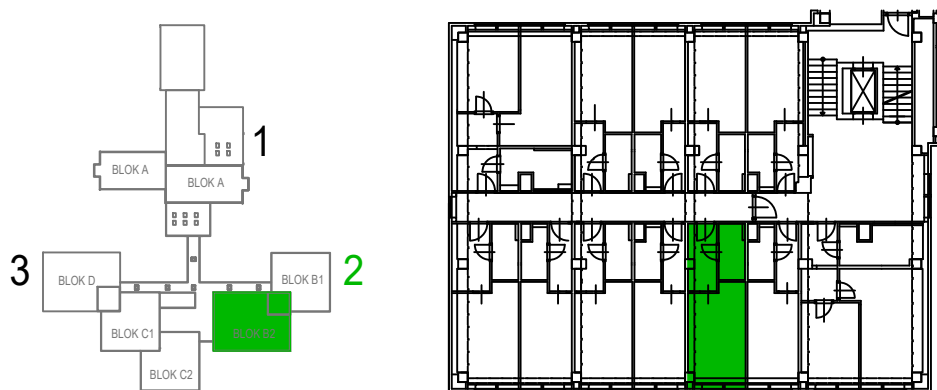

vbloku

JEDNOTKA č. 2411 / 4.NP / 1kk / 26.0 m²

01 POKOJ SE ZÁDVEŘÍM	20.8 m ²
02 KOUPELNA S WC	4.1 m ²

SVISLÉ NOSNÉ A NENOSNÉ KONSTRUKCE UVNITŘ JEDNOTKY	1.1 m ²
--	--------------------

PODLAHOVÁ PLOCHA	26.0 m ²
------------------	---------------------

vbloku

Peroutkova 531/81, Praha 5

UBYTOVACÍ JEDNOTKA č.2411

PODLAŽÍ

4.NP

MĚŘÍTKO

1:60

Poznámka: Plochy jednotlivých místností jsou pouze orientační. Vyobrazené zařízení v plánech (nábytek, kuch. linka, el. spotřebice, atd.) nejsou součástí dodávky. Přesné parametry jsou specifikovány ve smlouvě. Developer si vyhrazuje právo na drobné úpravy. Případná změna dispozice nebo materiálů podléhá splnění obecně závazných stavebních a právních předpisů.