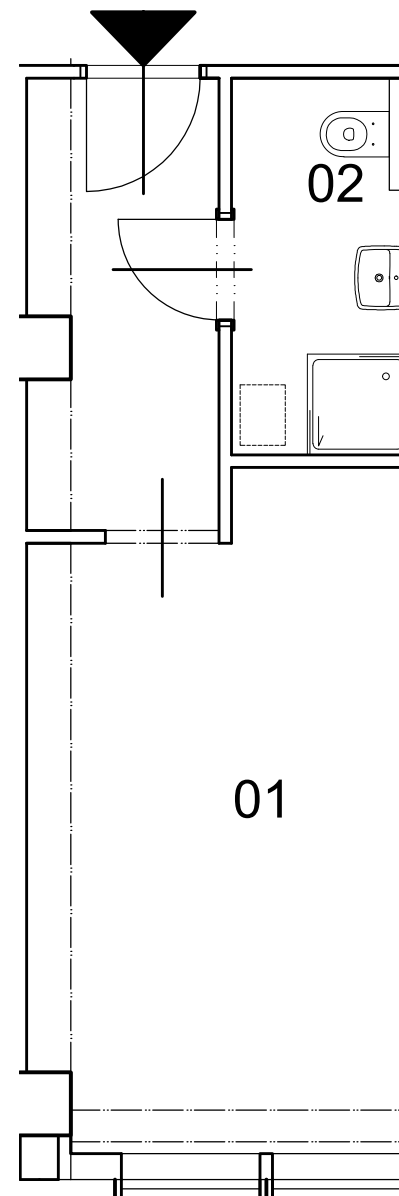

vbloku

JEDNOTKA č. 2411 / 4.NP / 1kk / 26.0 m²

01 POKOJ SE ZÁDVEŘÍM	20.8 m ²
02 KOUPELNA S WC	4.1 m ²

SVISLÉ NOSNÉ A NENOSNÉ KONSTRUKCE UVNITŘ JEDNOTKY	1.1 m ²
--	--------------------

PODLAHOVÁ PLOCHA	26.0 m ²
------------------	---------------------

vbloku

Peroutkova 531/81, Praha 5

UBYTOVACÍ JEDNOTKA č.2411

PODLAŽÍ

4.NP

MĚŘÍTKO

1:60

Poznámka: Plochy jednotlivých místností jsou pouze orientační. Vyobrazené zařízení v plánech (nábytek, kuch. linka, el. spotřebice, atd.) nejsou součástí dodávky. Přesné parametry jsou specifikovány ve smlouvě. Developer si vyhrazuje právo na drobné úpravy. Případná změna dispozice nebo materiálů podléhá splnění obecně závazných stavebních a právních předpisů.