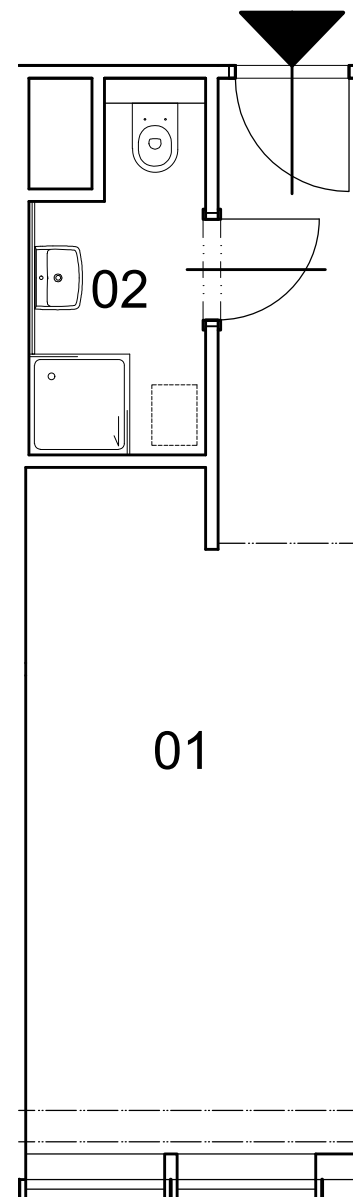

vbloku

JEDNOTKA č. 2407 / 4.NP / 1kk / 22.8 m²

01 POKOJ SE ZÁDVEŘÍM	18.3 m ²
02 KOUPELNA S WC	3.5 m ²

SVISLÉ NOSNÉ A NENOSNÉ KONSTRUKCE UVNITŘ JEDNOTKY	1.0 m ²
--	--------------------

PODLAHOVÁ PLOCHA	22.8 m ²
------------------	---------------------

vbloku

Peroutkova 531/81, Praha 5

UBYTOVACÍ JEDNOTKA č.2407 PODLAŽÍ 4.NP MĚŘÍTKO 1:60

Poznámka: Plochy jednotlivých místností jsou pouze orientační. Vyobrazené zařízení v plánech (nábytek, kuch. linka, el. spotřebiče, atd.) nejsou součástí dodávky. Přesné parametry jsou specifikovány ve smlouvě. Developer si vyhrazuje právo na drobné úpravy. Případná změna dispozice nebo materiálů podléhá splnění obecně závazných stavebních a právních předpisů.