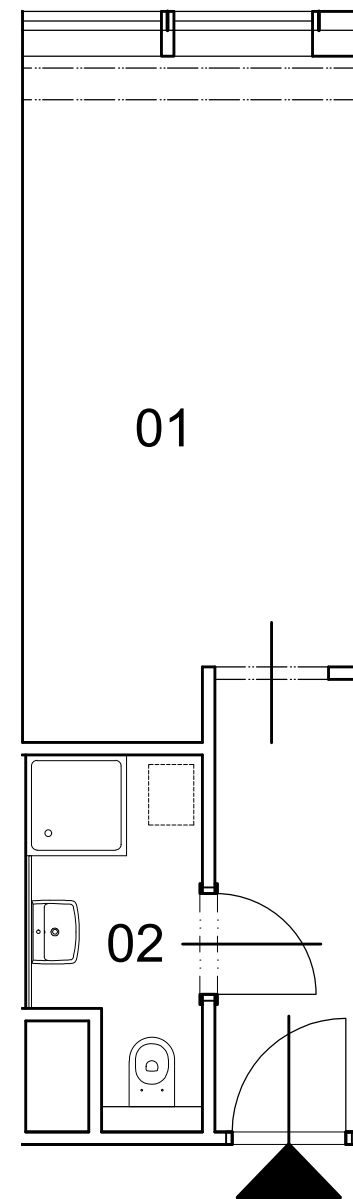

vbloku

JEDNOTKA č. 2403 / 4.NP / 1kk / 22.8 m²

01 POKOJ SE ZÁDVEŘÍM	18.2 m ²
02 KOUPELNA S WC	3.5 m ²

SVISLÉ NOSNÉ A NENOSNÉ KONSTRUKCE UVNITŘ JEDNOTKY	1.1 m ²
--	--------------------

PODLAHOVÁ PLOCHA	22.8 m ²
------------------	---------------------

vbloku

Peroutkova 531/81, Praha 5

UBYTOVACÍ JEDNOTKA č.2403 PODLAŽÍ 4.NP MĚŘITKO 1:60

Poznámka: Plochy jednotlivých místností jsou pouze orientační. Vyobrazené zařízení v plánech (nábytek, kuch. linka, el. spotřebiče, atd.) nejsou součástí dodávky. Přesné parametry jsou specifikovány ve smlouvě. Developer si vyhrazuje právo na drobné úpravy. Případná změna dispozice nebo materiálů podléhá splnění obecně závazných stavebních a právních předpisů.