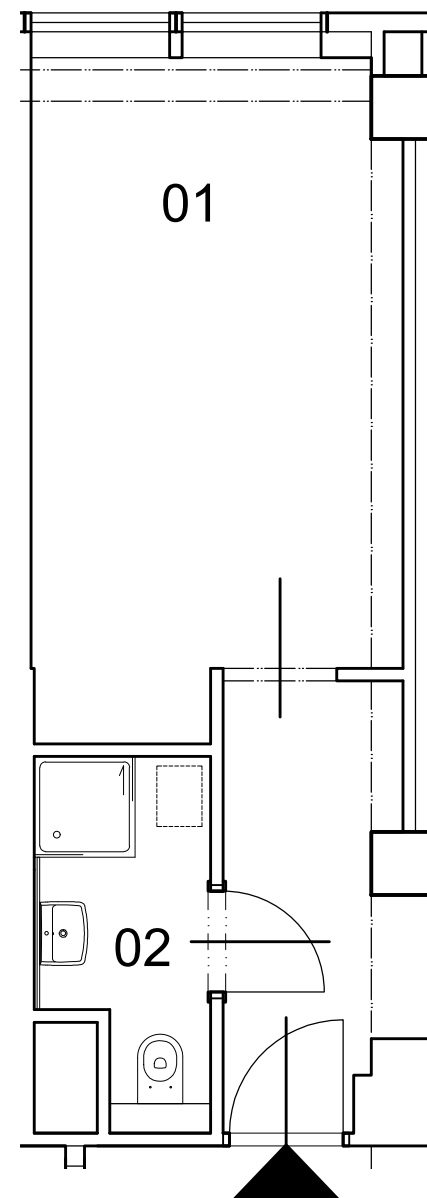

vbloku

JEDNOTKA č. 2320/ 3.NP / 1kk / 24.7 m²

01 POKOJ SE ZÁDVEŘÍM	20.1 m ²
02 KOUPELNA S WC	3.5 m ²

SVISLÉ NOSNÉ A NENOSNÉ KONSTRUKCE UVNITŘ JEDNOTKY	1.1 m ²
--	--------------------

PODLAHOVÁ PLOCHA	24.7 m ²
------------------	---------------------

vbloku

Peroutkova 531/81, Praha 5

UBYTOVACÍ JEDNOTKA č.2320 ^{PODLAŽÍ} 3.NP ^{MĚŘÍTKO} 1:60

Poznámka: Plochy jednotlivých místností jsou pouze orientační. Vyobrazené zařízení v plánech (nábytek, kuch. linka, el. spotřebiče, atd.) nejsou součástí dodávky. Přesné parametry jsou specifikovány ve smlouvě. Developer si vyhrazuje právo na drobné úpravy. Případná změna dispozice nebo materiálů podléhá splnění obecně závazných stavebních a právních předpisů.