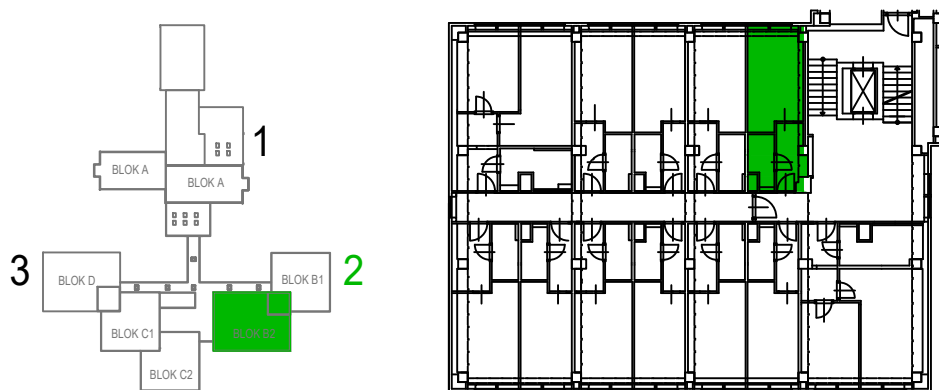

vbloku

JEDNOTKA č. 2320/ 3.NP / 1kk / 24.7 m²

01 POKOJ SE ZÁDVEŘÍM	20.1 m ²
02 KOUPELNA S WC	3.5 m ²

SVISLÉ NOSNÉ A NENOSNÉ KONSTRUKCE UVNITŘ JEDNOTKY	1.1 m ²
--	--------------------

PODLAHOVÁ PLOCHA	24.7 m ²
------------------	---------------------

vbloku

Peroutkova 531/81, Praha 5

UBYTOVACÍ JEDNOTKA č.2320 ^{PODLAŽÍ} 3.NP ^{MĚŘÍTKO} 1:60

Poznámka: Plochy jednotlivých místností jsou pouze orientační. Vyobrazené zařízení v plánech (nábytek, kuch. linka, el. spotřebiče, atd.) nejsou součástí dodávky. Přesné parametry jsou specifikovány ve smlouvě. Developer si vyhrazuje právo na drobné úpravy. Případná změna dispozice nebo materiálů podléhá splnění obecně závazných stavebních a právních předpisů.