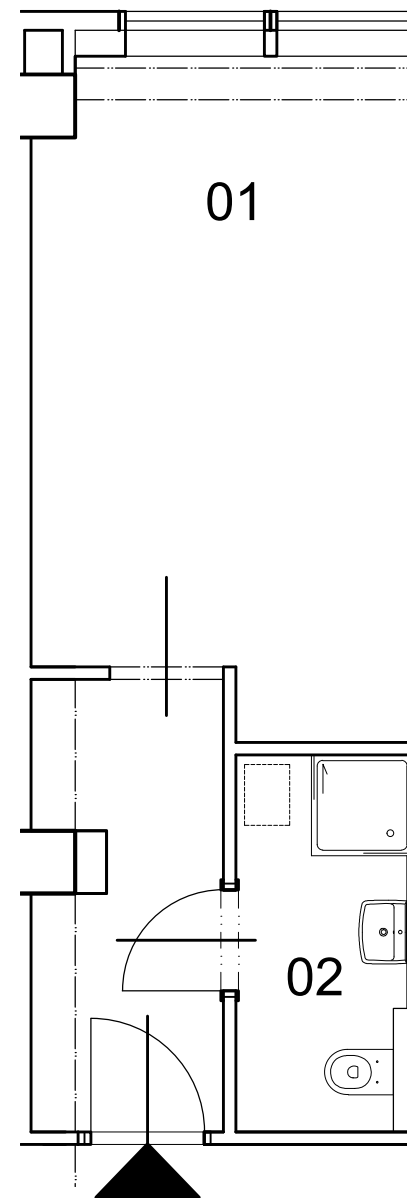

vbloku

JEDNOTKA č. 2319/ 3.NP / 1kk / 26.0 m²

01 POKOJ SE ZÁDVEŘÍM	20.8 m ²
02 KOUPELNA S WC	4.1 m ²

SVISLÉ NOSNÉ A NENOSNÉ KONSTRUKCE UVNITŘ JEDNOTKY	1.1 m ²
--	--------------------

PODLAHOVÁ PLOCHA	26.0 m ²
------------------	---------------------

vbloku

Peroutkova 531/81, Praha 5

UBYTOVACÍ JEDNOTKA č.2319 ^{PODLAŽÍ} 3.NP ^{MĚŘÍTKO} 1:60

Poznámka: Plochy jednotlivých místností jsou pouze orientační. Vyobrazené zařízení v plánech (nábytek, kuch. linka, el. spotřebiče, atd.) nejsou součástí dodávky. Přesné parametry jsou specifikovány ve smlouvě. Developer si vyhrazuje právo na drobné úpravy. Případná změna dispozice nebo materiálů podléhá splnění obecně závazných stavebních a právních předpisů.