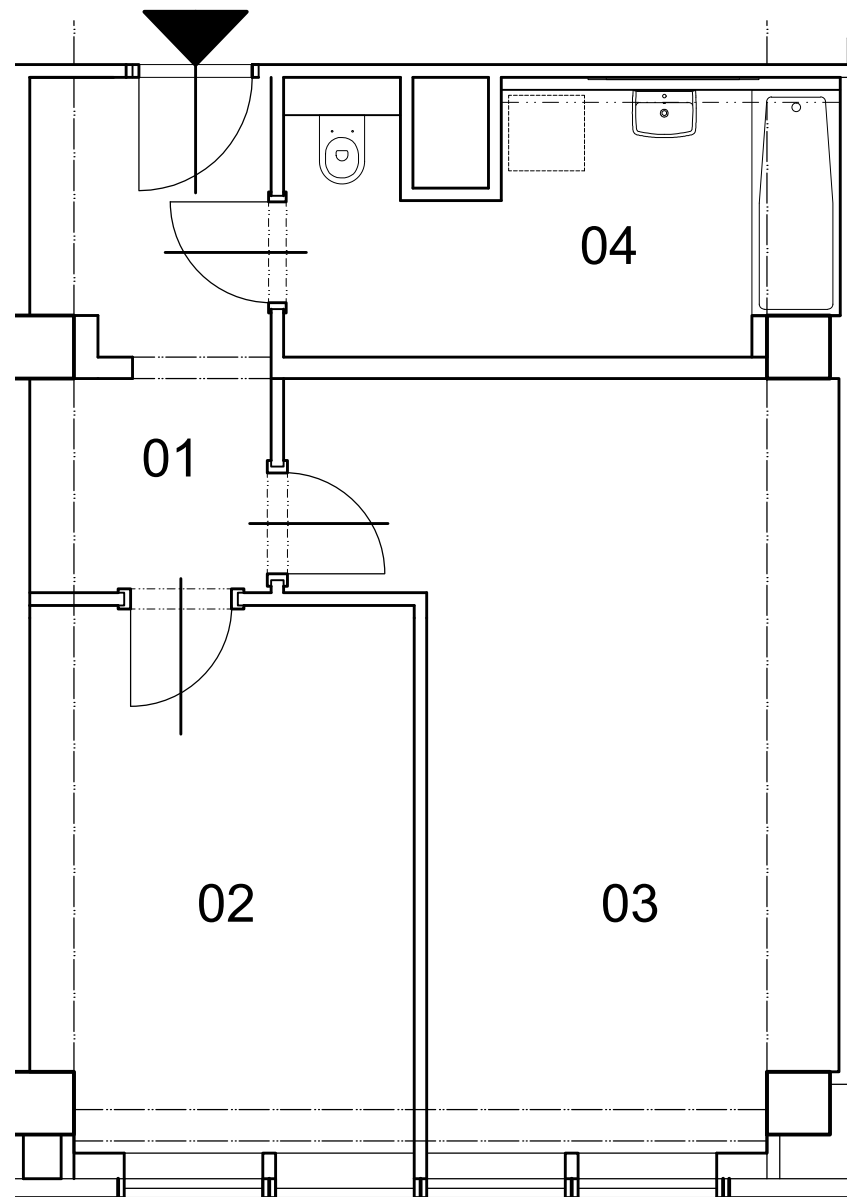

# vbloku

JEDNOTKA č. 2306/ 3.NP / 2kk / 53.9 m<sup>2</sup>

01 ZÁDVEŘÍ	7.5 m <sup>2</sup>
02 POKOJ	13.0 m <sup>2</sup>
03 POKOJ	21.7 m <sup>2</sup>
04 KOUPELNA S WC	8.2 m <sup>2</sup>

SVISLÉ NOSNÉ A NENOSNÉ  
KONSTRUKCE UVNITŘ JEDNOTKY

---

3.5 m<sup>2</sup>

PODLAHOVÁ PLOCHA

---

53.9 m<sup>2</sup>

vbloku

Peroutkova 531/81, Praha 5

UBYTOVACÍ JEDNOTKA č.2306 PODLAŽÍ 3.NP MĚŘÍTKO 1:60