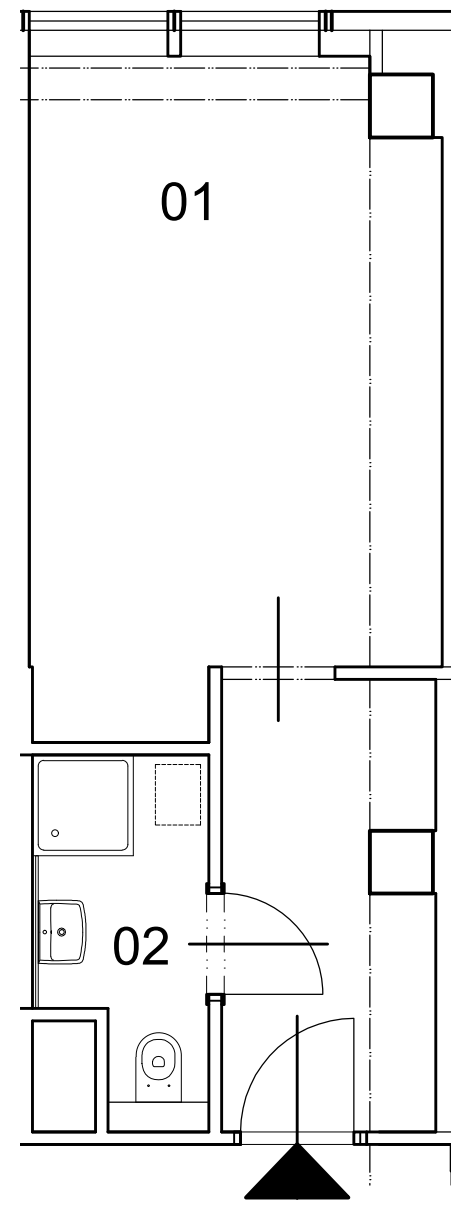

vbloku

JEDNOTKA č. 2305/ 3.NP / 1kk / 26.9 m²

01 POKOJ SE ZÁDVEŘÍM	22.3 m ²
02 POKOJ	3.5 m ²
03 KOUPELNA S WC	

SVISLÉ NOSNÉ A NENOSNÉ KONSTRUKCE UVNITŘ JEDNOTKY	1.1 m ²
--	--------------------

PODLAHOVÁ PLOCHA	26.9 m ²
------------------	---------------------

vbloku

Peroutkova 531/81, Praha 5

UBYTOVACÍ JEDNOTKA č.2305 PODLAŽÍ 3.NP MĚŘÍTKO 1:60

Poznámka: Plochy jednotlivých místností jsou pouze orientační. Vyobrazené zařízení v plánech (nábytek, kuch. linka, el. spotřebiče, atd.) nejsou součástí dodávky. Přesné parametry jsou specifikovány ve smlouvě. Developer si vyhrazuje právo na drobné úpravy. Případná změna dispozice nebo materiálů podléhá splnění obecně závazných stavebních a právních předpisů.