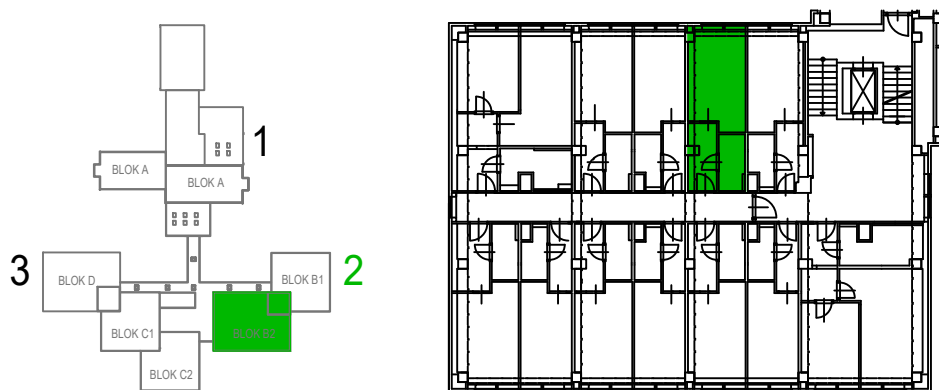

vbloku

JEDNOTKA č. 2219/ 2.NP / 1kk / 26.0 m²

01 POKOJ SE ZÁDVEŘÍM	20.8 m ²
02 KOUPELNA S WC	4.1 m ²

SVISLÉ NOSNÉ A NENOSNÉ KONSTRUKCE UVNITŘ JEDNOTKY	1.1 m ²
--	--------------------

PODLAHOVÁ PLOCHA	26.0 m ²
------------------	---------------------

vbloku

Peroutkova 531/81, Praha 5

UBYTOVACÍ JEDNOTKA č.2219 ^{PODLAŽÍ} 2.NP ^{MĚŘÍTKO} 1:60

Poznámka: Plochy jednotlivých místností jsou pouze orientační. Vyobrazené zařízení v plánech (nábytek, kuch. linka, el. spotřebiče, atd.) nejsou součástí dodávky. Přesné parametry jsou specifikovány ve smlouvě. Developer si vyhrazuje právo na drobné úpravy. Případná změna dispozice nebo materiálů podléhá splnění obecně závazných stavebních a právních předpisů.