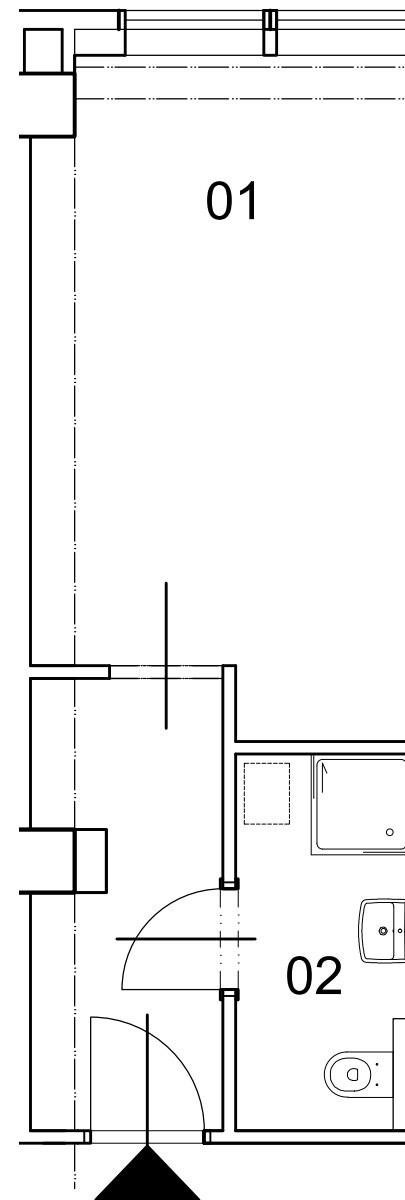

vbloku

JEDNOTKA č. 2219/ 2.NP / 1kk / 26.0 m²

01 POKOJ SE ZÁDVEŘÍM	20.8 m ²
02 KOUPELNA S WC	4.1 m ²

SVISLÉ NOSNÉ A NENOSNÉ KONSTRUKCE UVNITŘ JEDNOTKY	1.1 m ²
--	--------------------

PODLAHOVÁ PLOCHA	26.0 m ²
------------------	---------------------

vbloku

Peroutkova 531/81, Praha 5

UBYTOVACÍ JEDNOTKA č.2219 ^{PODLAŽÍ} 2.NP ^{MĚŘÍTKO} 1:60

Poznámka: Plochy jednotlivých místností jsou pouze orientační. Vyobrazené zařízení v plánech (nábytek, kuch. linka, el. spotřebiče, atd.) nejsou součástí dodávky. Přesné parametry jsou specifikovány ve smlouvě. Developer si vyhrazuje právo na drobné úpravy. Případná změna dispozice nebo materiálů podléhá splnění obecně závazných stavebních a právních předpisů.