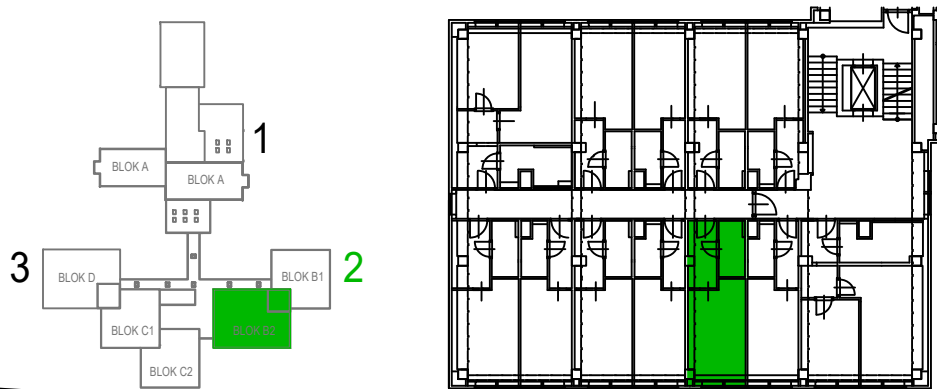

vbloku

JEDNOTKA č. 2211 / 2.NP / 1kk / 26.0 m²

01 POKOJ SE ZÁDVEŘÍM	20.8 m ²
02 KOUPELNA S WC	4.1 m ²

SVISLÉ NOSNÉ A NENOSNÉ KONSTRUKCE UVNITŘ JEDNOTKY	1.1 m ²
--	--------------------

PODLAHOVÁ PLOCHA	26.0 m ²
------------------	---------------------

vbloku

Peroutkova 531/81, Praha 5

UBYTOVACÍ JEDNOTKA č.2211 PODLAŽÍ 2.NP MĚŘÍTKO 1:60

Poznámka: Plochy jednotlivých místností jsou pouze orientační. Vyobrazené zařízení v plánech (nábytek, kuch. linka, el. spotřebice, atd.) nejsou součástí dodávky. Přesné parametry jsou specifikovány ve smlouvě. Developer si vyhrazuje právo na drobné úpravy. Případná změna dispozice nebo materiálů podléhá splnění obecně závazných stavebních a právních předpisů.