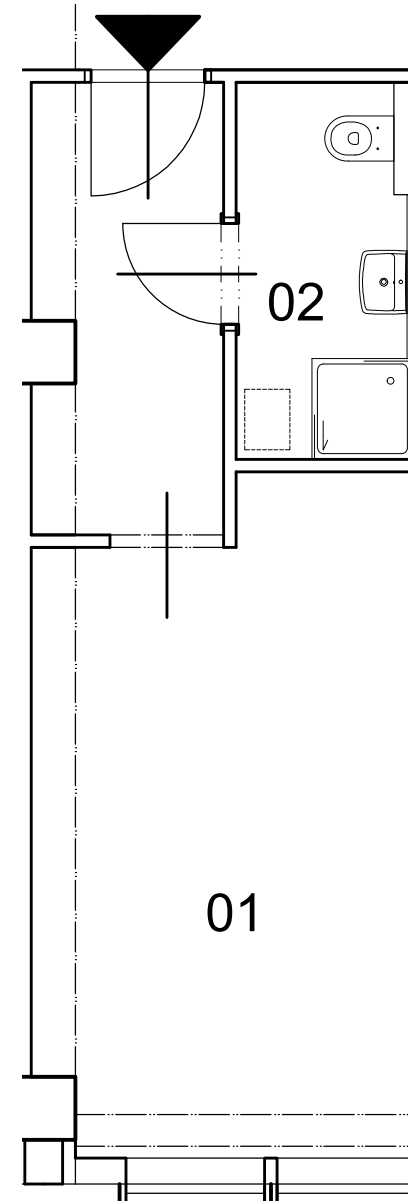

vbloku

JEDNOTKA č. 2211 / 2.NP / 1kk / 26.0 m²

01 POKOJ SE ZÁDVEŘÍM	20.8 m ²
02 KOUPELNA S WC	4.1 m ²

SVISLÉ NOSNÉ A NENOSNÉ KONSTRUKCE UVNITŘ JEDNOTKY	1.1 m ²
--	--------------------

PODLAHOVÁ PLOCHA	26.0 m ²
------------------	---------------------

vbloku

Peroutkova 531/81, Praha 5

UBYTOVACÍ JEDNOTKA č.2211 PODLAŽÍ 2.NP MĚŘÍTKO 1:60

Poznámka: Plochy jednotlivých místností jsou pouze orientační. Vyobrazené zařízení v plánech (nábytek, kuch. linka, el. spotřebice, atd.) nejsou součástí dodávky. Přesné parametry jsou specifikovány ve smlouvě. Developer si vyhrazuje právo na drobné úpravy. Případná změna dispozice nebo materiálů podléhá splnění obecně závazných stavebních a právních předpisů.