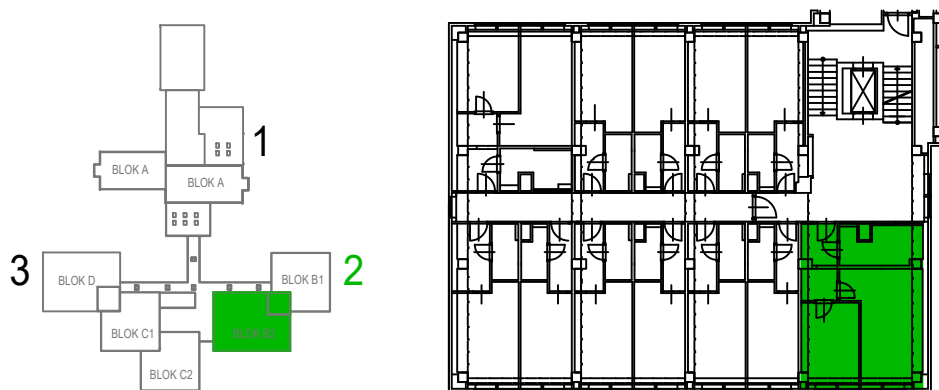

vbloku

JEDNOTKA č. 2209 / 2.NP / 2kk / 53.9 m²

01 ZÁDVEŘÍ	7.5 m ²
02 POKOJ	13.0 m ²
03 POKOJ	21.7 m ²
04 KOUPELNA S WC	8.4 m ²

SVISLÉ NOSNÉ A NENOSNÉ
KONSTRUKCE UVNITŘ JEDNOTKY

3.3 m²

PODLAHOVÁ PLOCHA

53.9 m²

vbloku

Peroutkova 531/81, Praha 5

UBYTOVACÍ JEDNOTKA č.2209 ^{PODLAŽÍ} 2.NP ^{MĚŘÍTKO} 1:60

Poznámka: Plochy jednotlivých místností jsou pouze orientační. Vyobrazené zařízení v plánech (nábytek, kuch. linka, el. spotřebiče, atd.) nejsou součástí dodávky. Přesné parametry jsou specifikovány ve smlouvě. Developer si vyhrazuje právo na drobné úpravy. Případná změna dispozice nebo materiálů podléhá splnění obecně závazných stavebních a právních předpisů.