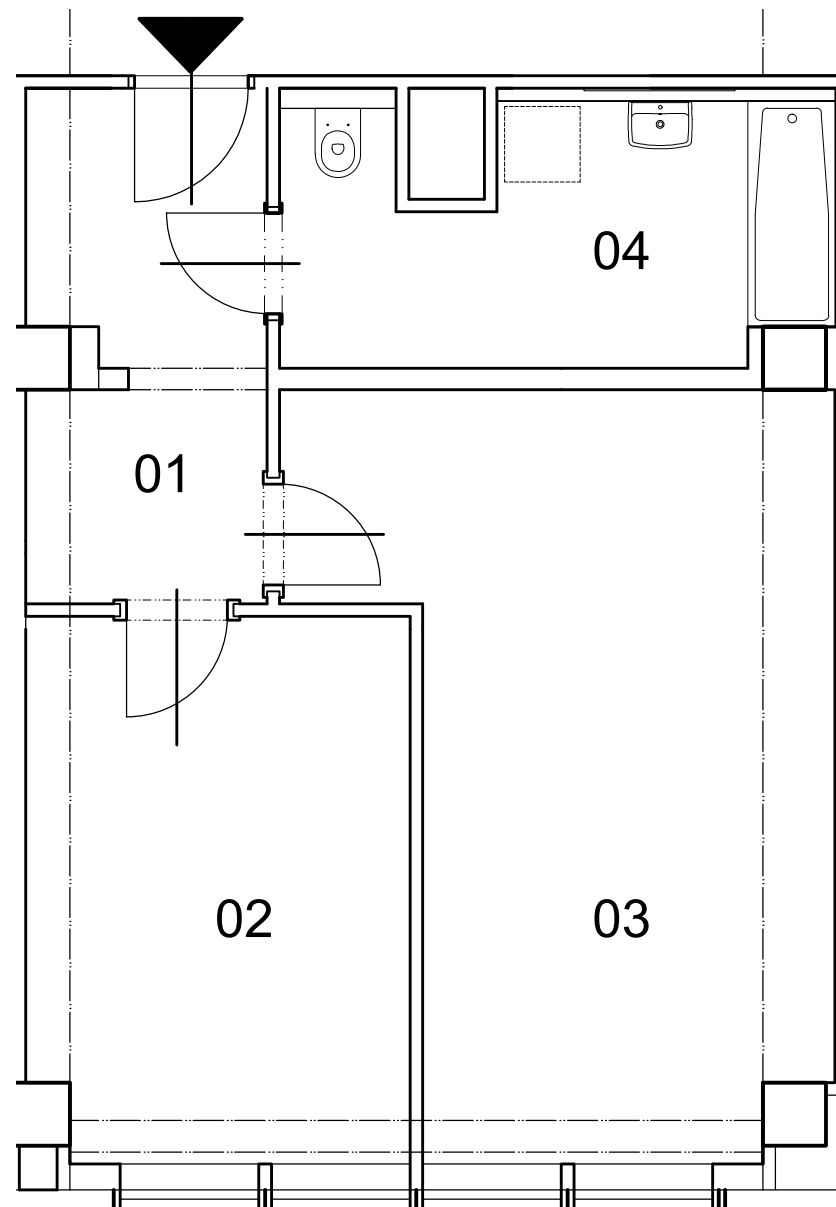

vbloku

JEDNOTKA č. 2209 / 2.NP / 2kk / 53.9 m²

01 ZÁDVEŘÍ	7.5 m ²
02 POKOJ	13.0 m ²
03 POKOJ	21.7 m ²
04 KOUPELNA S WC	8.4 m ²

SVISLÉ NOSNÉ A NENOSNÉ
KONSTRUKCE UVNITŘ JEDNOTKY

3.3 m²

PODLAHOVÁ PLOCHA

53.9 m²

vbloku

Peroutkova 531/81, Praha 5

UBYTOVACÍ JEDNOTKA č.2209 ^{PODLAŽÍ} 2.NP ^{MĚŘÍTKO} 1:60

Poznámka: Plochy jednotlivých místností jsou pouze orientační. Vyobrazené zařízení v plánech (nábytek, kuch. linka, el. spotřebiče, atd.) nejsou součástí dodávky. Přesné parametry jsou specifikovány ve smlouvě. Developer si vyhrazuje právo na drobné úpravy. Případná změna dispozice nebo materiálů podléhá splnění obecně závazných stavebních a právních předpisů.