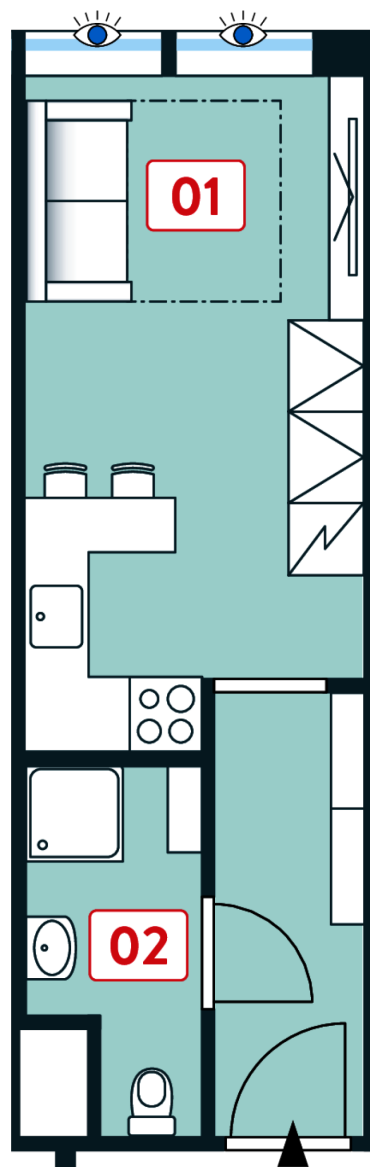

## Jednotka č. 3511

Pozice v rámci budovy

Pozice v rámci podlaží

by

**PSN** 

### Půdorys jednotky

### Základní informace

ID nemovitosti	VBB3511
Vlastnictví	osobní
Dispozice	1+kk
Podlaží	5/5
Orientace jednotky	Z
Typ budovy	skelet
Stav jednotky	volný
Stav při předání	fit out

### Výměry

01 Pokoj se zádveřím	18,3 m <sup>2</sup>
02 Koupelna s WC	3,5 m <sup>2</sup>
Svislé konstrukce	1 m <sup>2</sup>
<b>Podlahová plocha</b>	<b>22,8 m<sup>2</sup></b>
Sklepní kóje	1,2 m <sup>2</sup>
<b>Celková plocha</b>	<b>24 m<sup>2</sup></b>