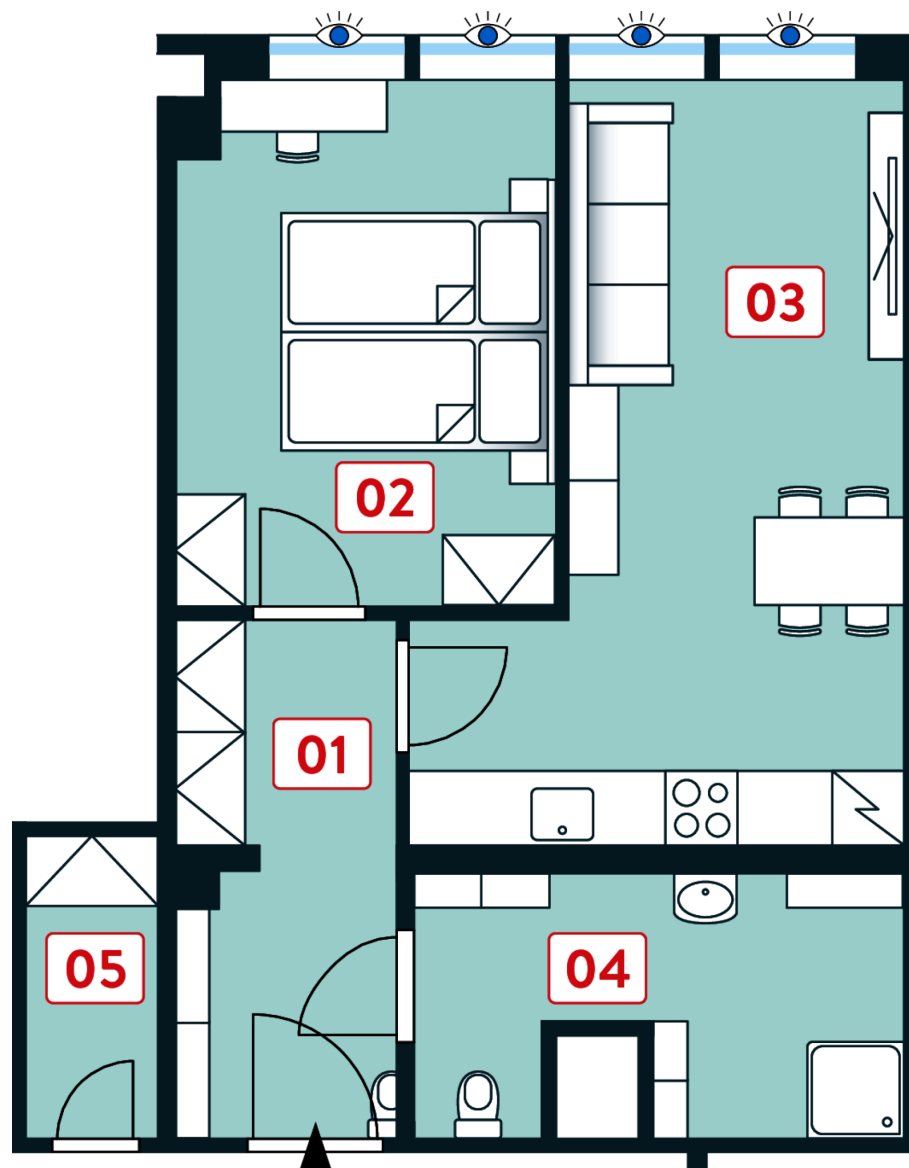

vbloku

vbloku.psn.cz

Jednotka č. 3417

Pozice v rámci komplexu

Pozice v rámci budovy

Pozice v rámci podlaží

by

PSN 

Půdorys jednotky

Základní informace

ID nemovitosti	VBB3417
Vlastnictví	osobní
Dispozice	2+kk
Podlaží	4/5
Orientace jednotky	Z
Typ budovy	skelet
Stav jednotky	volný
Stav při předání	fit out

Výměry

01 Zádveří	7 m ²
02 Pokoj	13 m ²
03 Pokoj	18,8 m ²
04 Koupelna s WC	6,9 m ²
05 Sklad	2,5 m ²
Svislé konstrukce	3,8 m ²
Podlahová plocha	51,9 m²
Celková plocha	63,9 m²