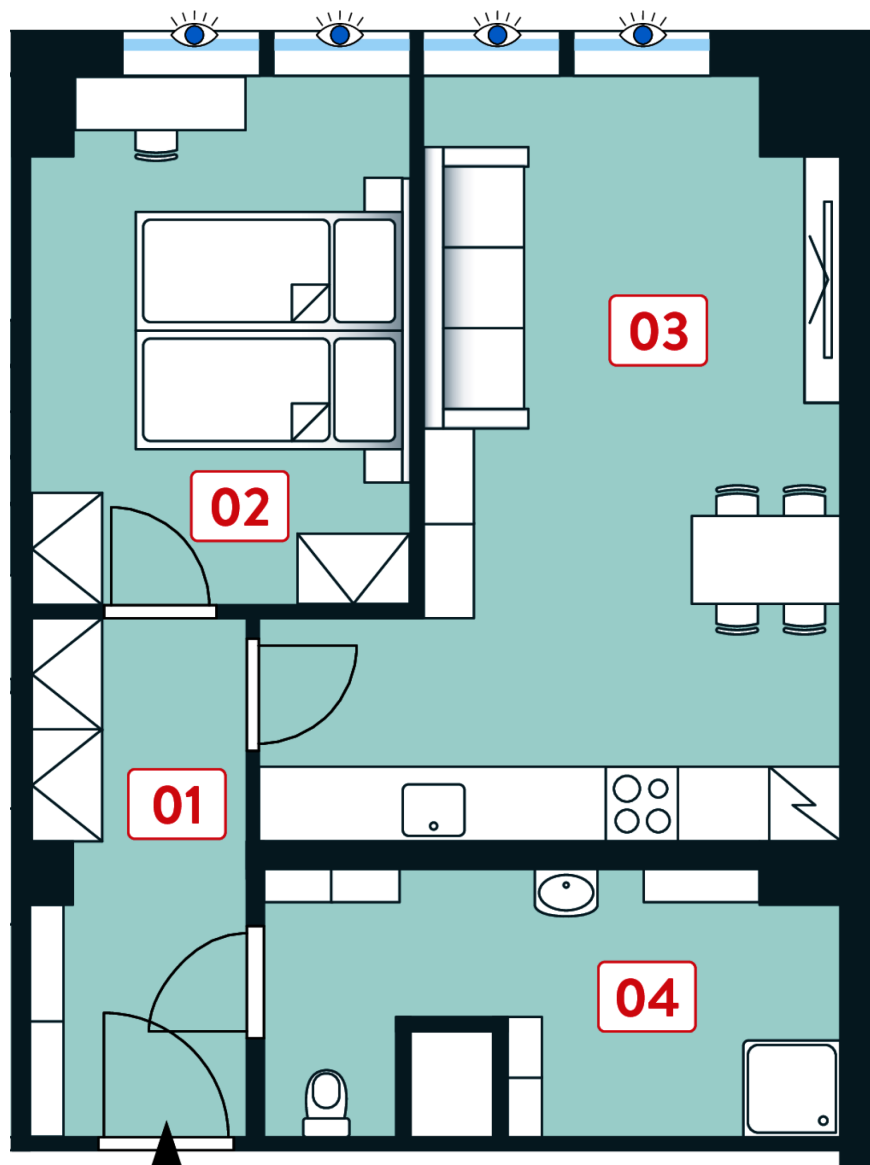

vbloku

vbloku.psn.cz

Jednotka č. 3412

Pozice v rámci komplexu

Pozice v rámci budovy

Pozice v rámci podlaží

by

PSN

Půdorys jednotky

Základní informace

ID nemovitosti	VBB3412
Vlastnictví	osobní
Dispozice	2+kk
Podlaží	4/5
Orientace jednotky	Z
Typ budovy	skelet
Stav jednotky	prodáno
Stav při předání	fit out

Výměry

01 Zádveří	6,7 m ²
01 Pokoj	13 m ²
03 Pokoj	22,4 m ²
04 Koupelna s WC	8,4 m ²
Svislé konstrukce	3,8 m ²
Podlahová plocha	54,3 m²
Sklepní kóje	1,2 m ²
Celková plocha	67,5 m²