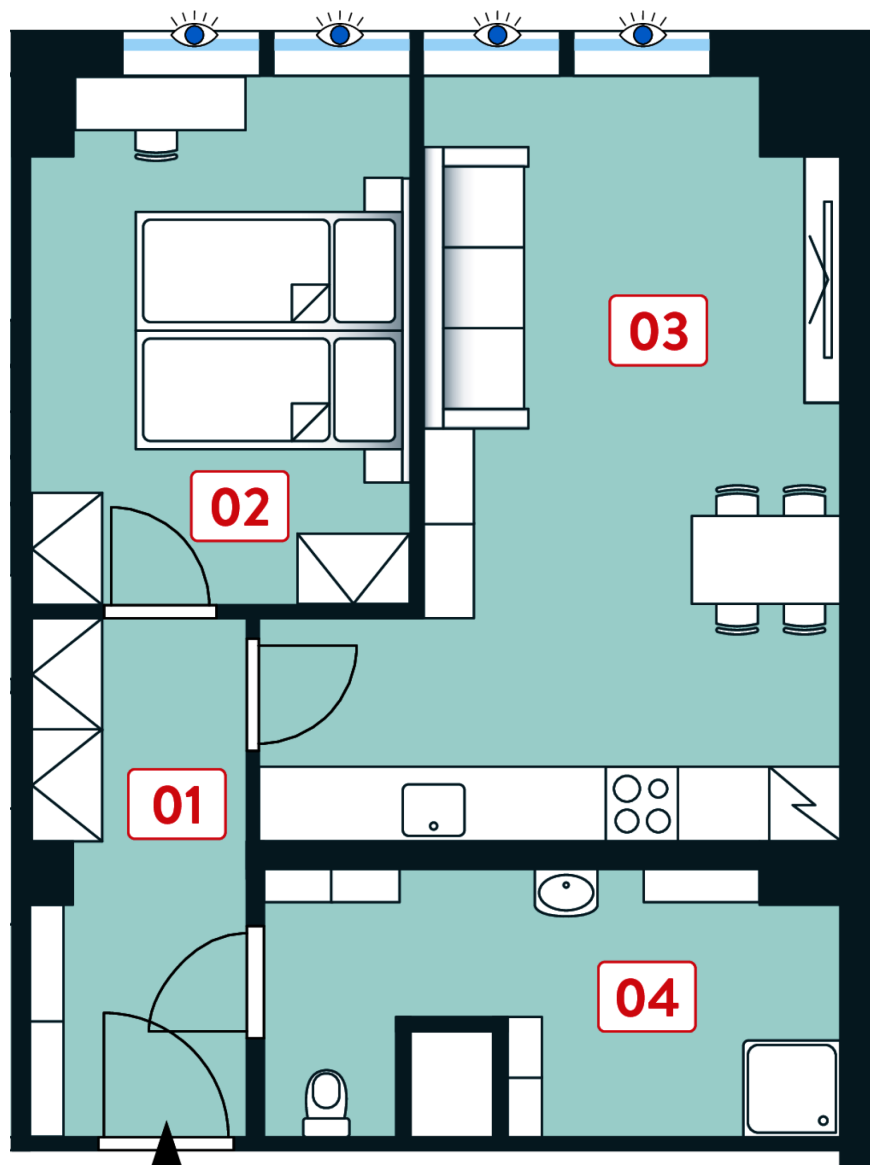

vbloku

vbloku.psn.cz

Jednotka
č. 3312

Pozice v rámci budovy

Pozice v rámci podlaží

by

PSN 

Půdorys jednotky

Základní informace

ID nemovitosti	VBB3312
Vlastnictví	osobní
Dispozice	2+kk
Podlaží	3/5
Orientace jednotky	Z
Typ budovy	skelet
Stav jednotky	volný
Stav při předání	fit out

Výměry

01 Zádveří	6,7 m ²
02 Pokoj	13 m ²
03 Pokoj	22,4 m ²
04 Koupelna s WC	8,4 m ²
Svislé konstrukce	3,8 m ²
Podlahová plocha	54,3 m²
Sklepní kóje	1,2 m ²
Celková plocha	67,5 m²