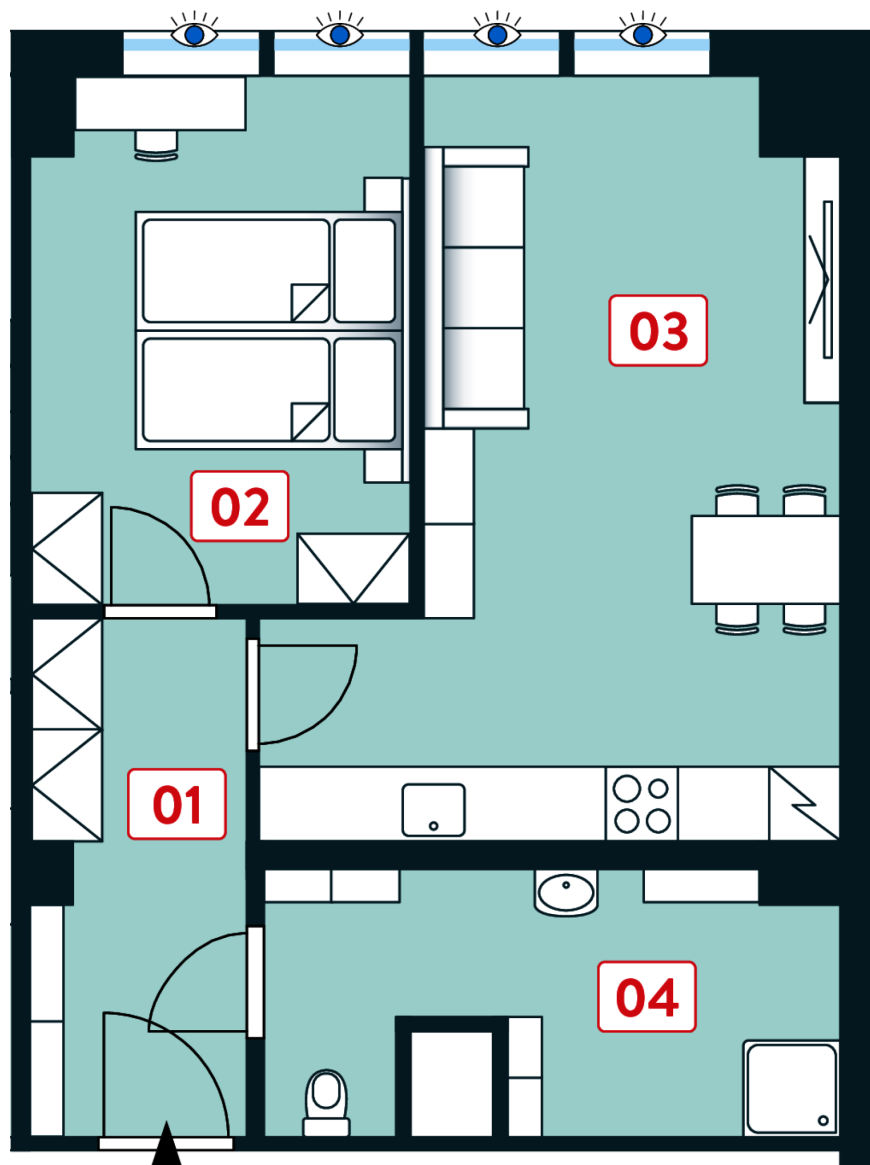

vbloku

vbloku.psn.cz

Jednotka č. 3212

Pozice v rámci komplexu

Pozice v rámci budovy

Pozice v rámci podlaží

by

PSN

Půdorys jednotky

Základní informace

ID nemovitosti	VBB3212
Vlastnictví	osobní
Dispozice	2+kk
Podlaží	2/5
Orientace jednotky	Z
Typ budovy	skelet
Stav jednotky	volný
Stav při předání	fit out
Parkování	ano

Výměry

01 Zádveř	6,7 m ²
02 Pokoj	13 m ²
03 Pokoj	22,4 m ²
04 Koupelna s WC	8,4 m ²
Svislé konstrukce	3,8 m ²
Podlahová plocha	54,3 m²
Sklepní kóje	1,2 m ²
Celková plocha	67,5 m²

Poznámka: Plochy jednotlivých místností jsou pouze orientační. Vyobrazené zařízení v plánech (nábytek, kuch. linka, el. spotřebice, atd.) nejsou součástí dodávky. Přesné parametry jsou specifikovány ve smlouvě. Developer si vyhrazuje právo na drobné úpravy. Případná změna dispozice nebo materiálů podléhá splnění obecně závazných stavebních a právních předpisů.