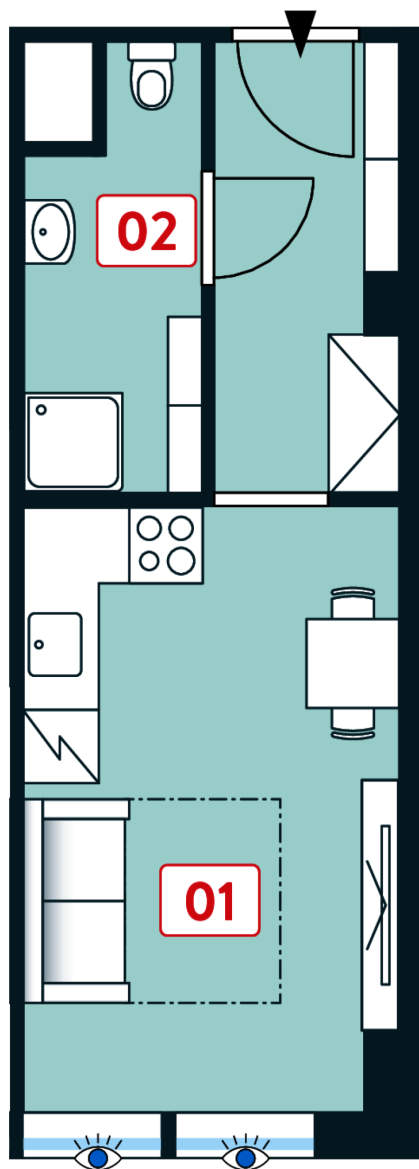

vbloku

vbloku.psn.cz

Jednotka č. 3155

Pozice v rámci komplexu

Pozice v rámci budovy

Pozice v rámci podlaží

by

PSN 

Půdorys jednotky

Základní informace

ID nemovitosti	VBB3155
Vlastnictví	osobní
Dispozice	
Podlaží	1/5
Orientace jednotky	V
Typ budovy	skelet
Stav jednotky	volný
Stav při předání	fit out

Výměry

01 Pokoj se zádveřím	19,1 m ²
02 Koupelna s WC	3,9 m ²
Svislé konstrukce	1,2 m ²
Podlahová plocha	24,2 m²
Celková plocha	24,2 m²