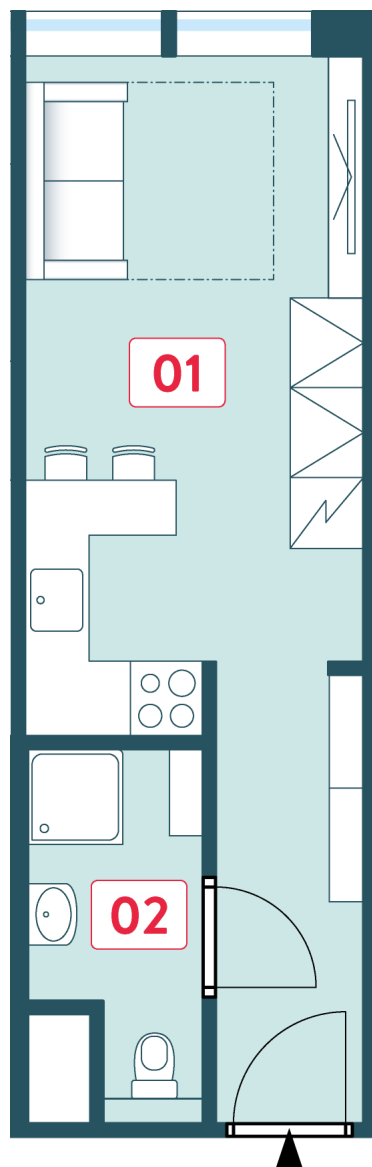

## Jednotka č. 2318

Pozice v rámci budovy

by

**PSN**

### Půdorys jednotky

### Základní informace

ID nemovitosti	VBB2318
Vlastnictví	osobní
Dispozice	1+kk
Podlaží	3/4
Orientace jednotky	Z
Typ budovy	skelet
Stav jednotky	volný
Stav při předání	fit out

### Výměry

01 pokoj se zádveřím	18,2 m <sup>2</sup>
02 koupelna s wc	3,5 m <sup>2</sup>
Svislé konstrukce	1,1 m <sup>2</sup>
<b>Podlahová plocha</b>	<b>22,8 m<sup>2</sup></b>
<b>Celková plocha</b>	<b>22,8 m<sup>2</sup></b>