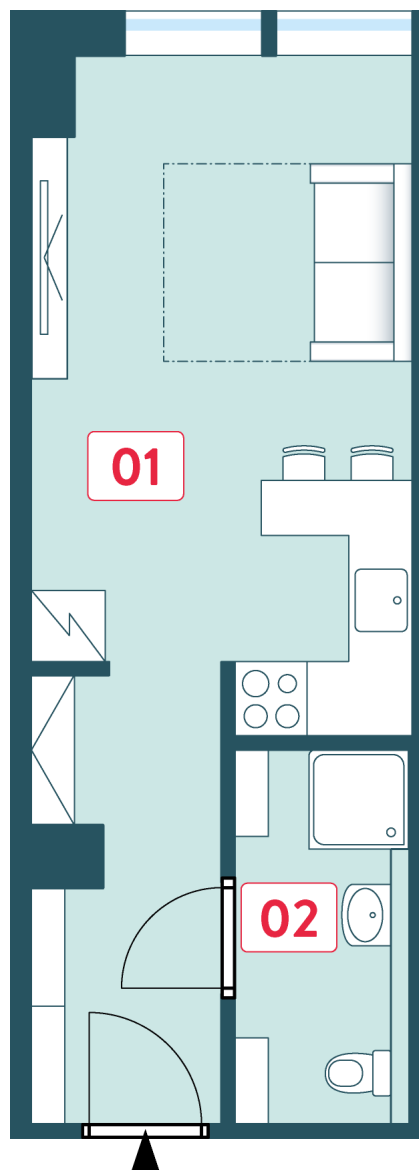

vbloku

vbloku.psn.cz

Jednotka č. 2204

Pozice v rámci budovy

by

PSN

Půdorys jednotky

Základní informace

ID nemovitosti	VBB2204
Vlastnictví	osobní
Dispozice	1+kk
Podlaží	2/4
Orientace jednotky	Z
Typ budovy	skelet
Stav jednotky	volný
Stav při předání	fit out

Výměry

01 pokoj se zádveřím	20,8 m ²
02 koupelna s wc	4,1 m ²
Svislé konstrukce	1,1 m ²
Podlahová plocha	26 m²
Sklepní kóje	1,2 m ²
Celková plocha	27,2 m²